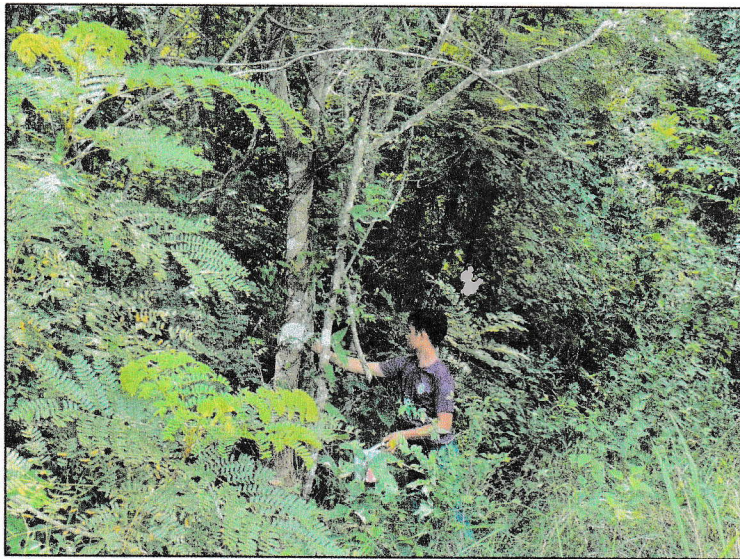

ตรวจติดตามพื้นที่อนุรักษ์ (สวนป่าบ่อทอง)

๒๓

แผนที่แสดงขอบเขตพื้นที่อนุรักษ์ (สวนป่าบ่อทอง)

วันที่ 9 กรกฎาคม 2567 นายนที สายะหมี พนักงาน (ระดับ 5) งานสวนป่าคลองตะเกรา และทีมงาน ได้เข้าทำการสำรวจและตรวจติดตามพื้นที่อนุรักษ์ ในพื้นที่บริเวณ แปลงปี 2531 เพื่อเป็นการบำรุงและดูแลรักษาต่อไป

(ลงชื่อ).....ผู้ตรวจสอบ

(นายนที สายะหมี)

พนักงาน (ระดับ5) งานสวนป่าคลองตะเกรา