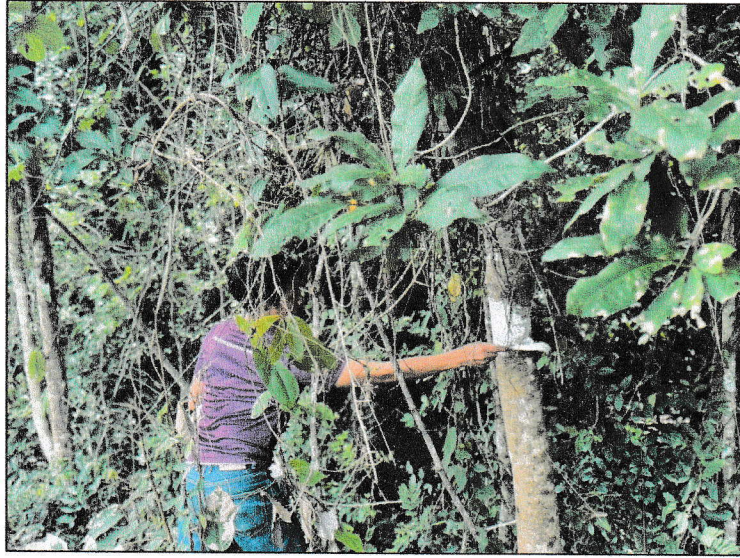

ตรวจติดตามพื้นที่อนุรักษ์ (สวนป่าบ่อทอง)

๒๓

แผนที่แสดงขอบเขตพื้นที่อนุรักษ์ (สวนป่าบ่อทอง)

วันที่ 9 กรกฎาคม 2567 นายนที สายะหมี พนักงาน (ระดับ 5) งานสวนป่าคลองตะเกรา และทีมงาน ได้เข้าทำการสำรวจและตรวจติดตามพื้นที่อนุรักษ์ ในพื้นที่บริเวณ แปลงปี 2531 เพื่อเป็นการบำรุงและดูแลรักษาต่อไป

(ลงชื่อ).....ผู้ตรวจสอบ

(นายนที สายะหมี)

พนักงาน (ระดับ5) งานสวนป่าคลองตะเกรา