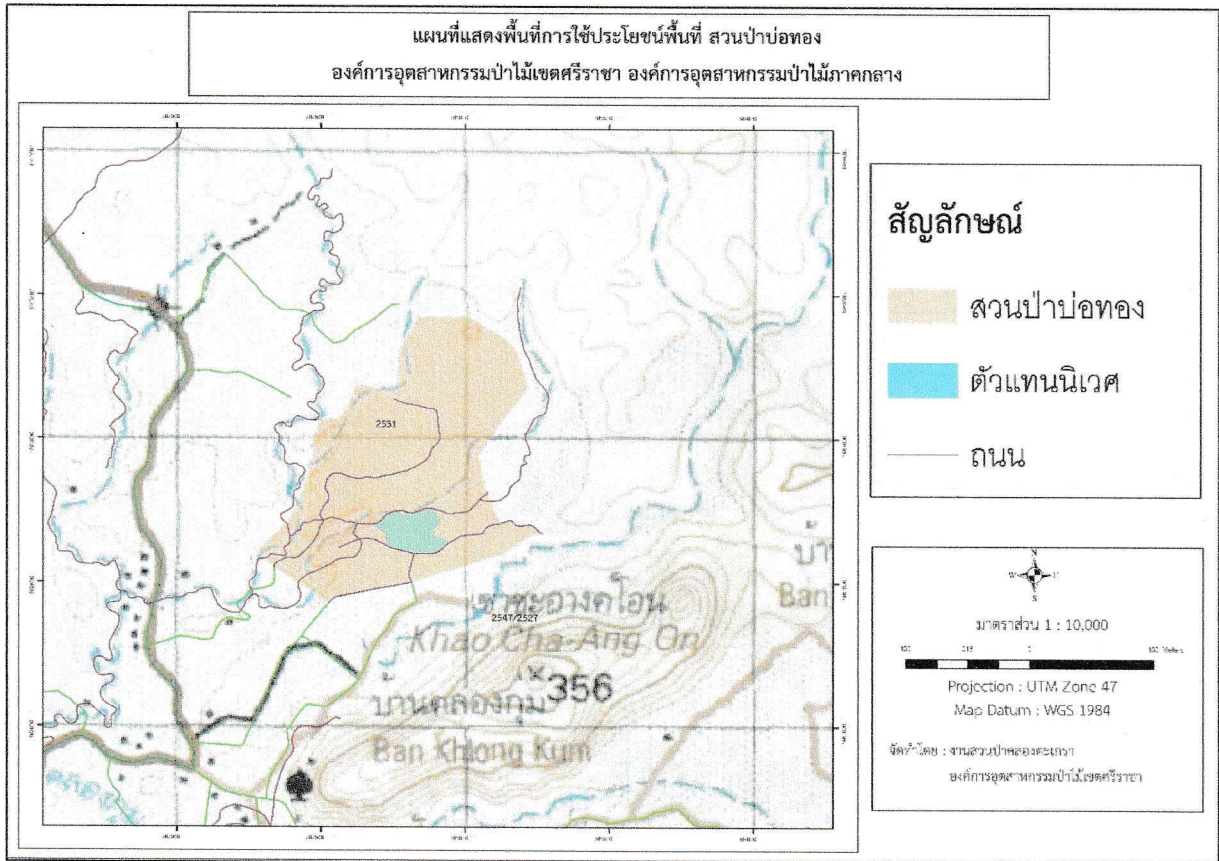

ตรวจติดตามพื้นที่อนุรักษ์ (สวนป่าบ่อทอง)

๒๓

แผนที่แสดงขอบเขตพื้นที่อนุรักษ์ (สวนป่าบ่อทอง)

วันที่ 9 กรกฎาคม 2567 นายนที สายะหมี พนักงาน (ระดับ 5) งานสวนป่าคลองตะเกรา และทีมงาน ได้เข้าทำการสำรวจและตรวจติดตามพื้นที่อนุรักษ์ ในพื้นที่บริเวณ แปลงปี 2531 เพื่อเป็นการบำรุงและดูแลรักษาต่อไป

(ลงชื่อ).....ผู้ตรวจสอบ

(นายนที สายะหมี)

พนักงาน (ระดับ5) งานสวนป่าคลองตะเกรา