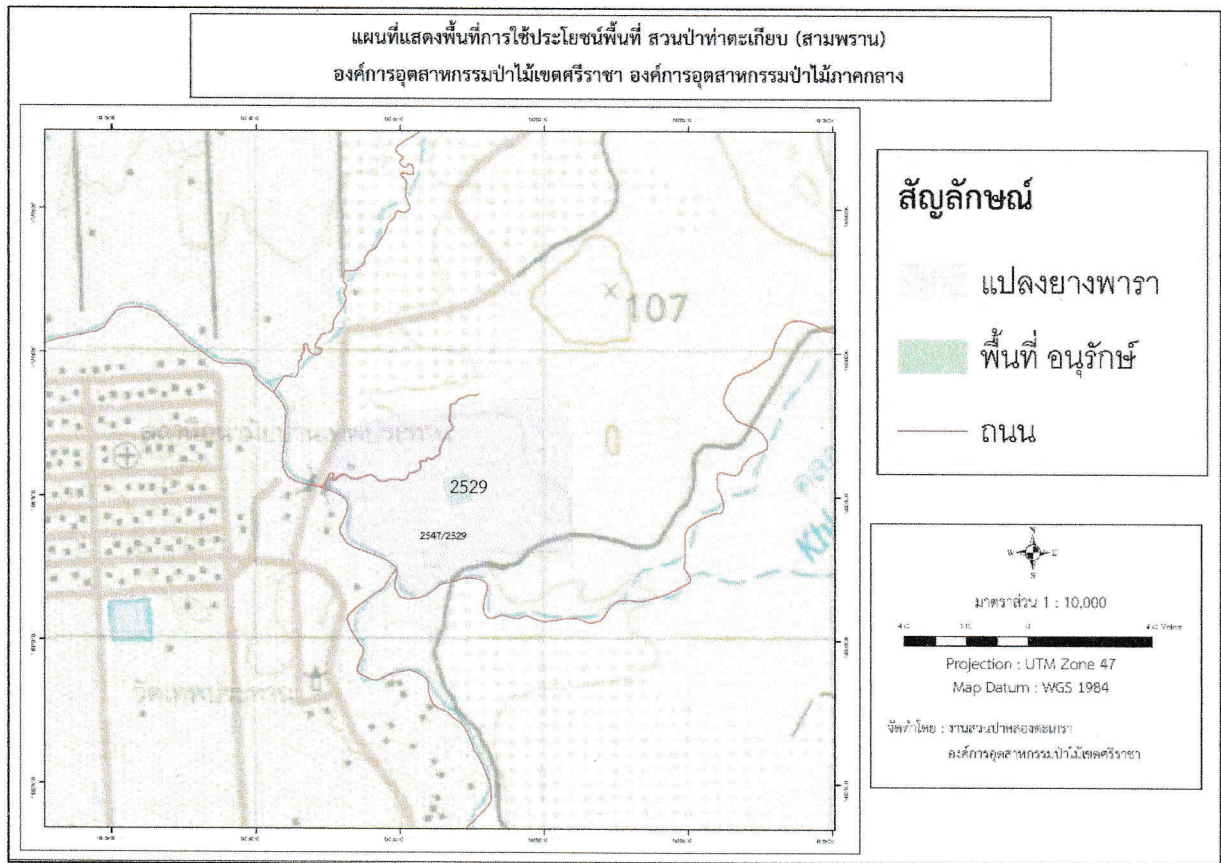

ตรวจติดตามพื้นที่อนุรักษ์ (สวนป่าท่าตะเียบ)

Lat

แผนที่แสดงขอบเขตพื้นที่อนุรักษ์ (สวนป่าท่าตะเกียบ)

วันที่ 10 กรกฎาคม 2567 นายหนที สายะหมี พนักงาน (ระดับ 5) งานสวนป่าคลองตะเกรา และทีมงาน ได้เข้าทำการสำรวจและตรวจติดตามพื้นที่อนุรักษ์ ในพื้นที่บริเวณ แปลงปี 2529 เพื่อเป็นการบำรุงและดูแลรักษาต่อไป

(ลงชื่อ).....ผู้ตรวจสอบ

(นายหนที สายะหมี)

พนักงาน (ระดับ 5) งานสวนป่าคลองตะเกรา