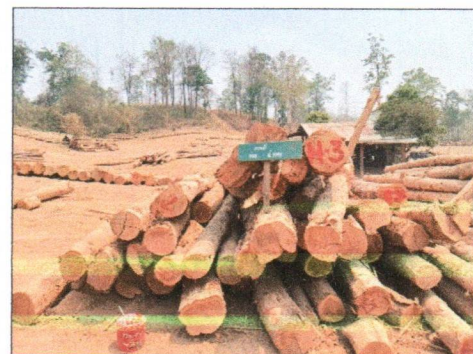

ลำดับที่ 7 กองที่ 7

ความโต 50-69 ซม.

ความยาว 200-620 ซม.

จำนวน 50 ท่อน ปริมาตร 6.57 ลบ.ม.

ราคาที่กำหนดรวมภาษี 69,600.-บาท

เป็นไม้ขนาดกลาง หัวท้ายคดงอ มีปุ่มตา

ลำดับที่ 8 กองที่ 8

ความโต 50-69 ซม.