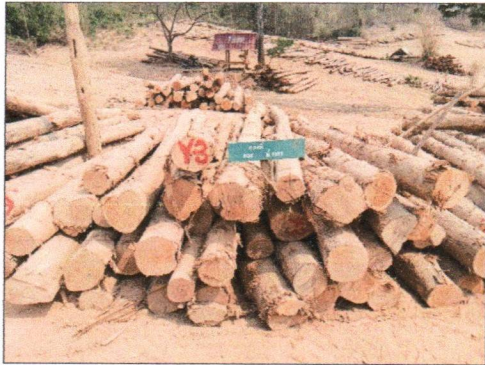

รูปภาพไม้จัดกองจำหน่าย ของงานสวนป่าขุนแม่คำมี องค์การอุตสาหกรรมป่าไม้เขตแพร่

แปลงปี 2525 งวดที่ 3/2567 จำนวน 29 กอง

ลำดับที่ 25 กองที่ 25

ความโต 50-69 ซม.

ความยาว 260-620 ซม.

จำนวน 48 ท่อน ปริมาตร 6.75 ลบ.ม.

ราคาที่กำหนดรวมภาษี 72,500.-บาท

เป็นไม้ขนาดกลาง หัวท้ายคดงอ มีปุ่มตา